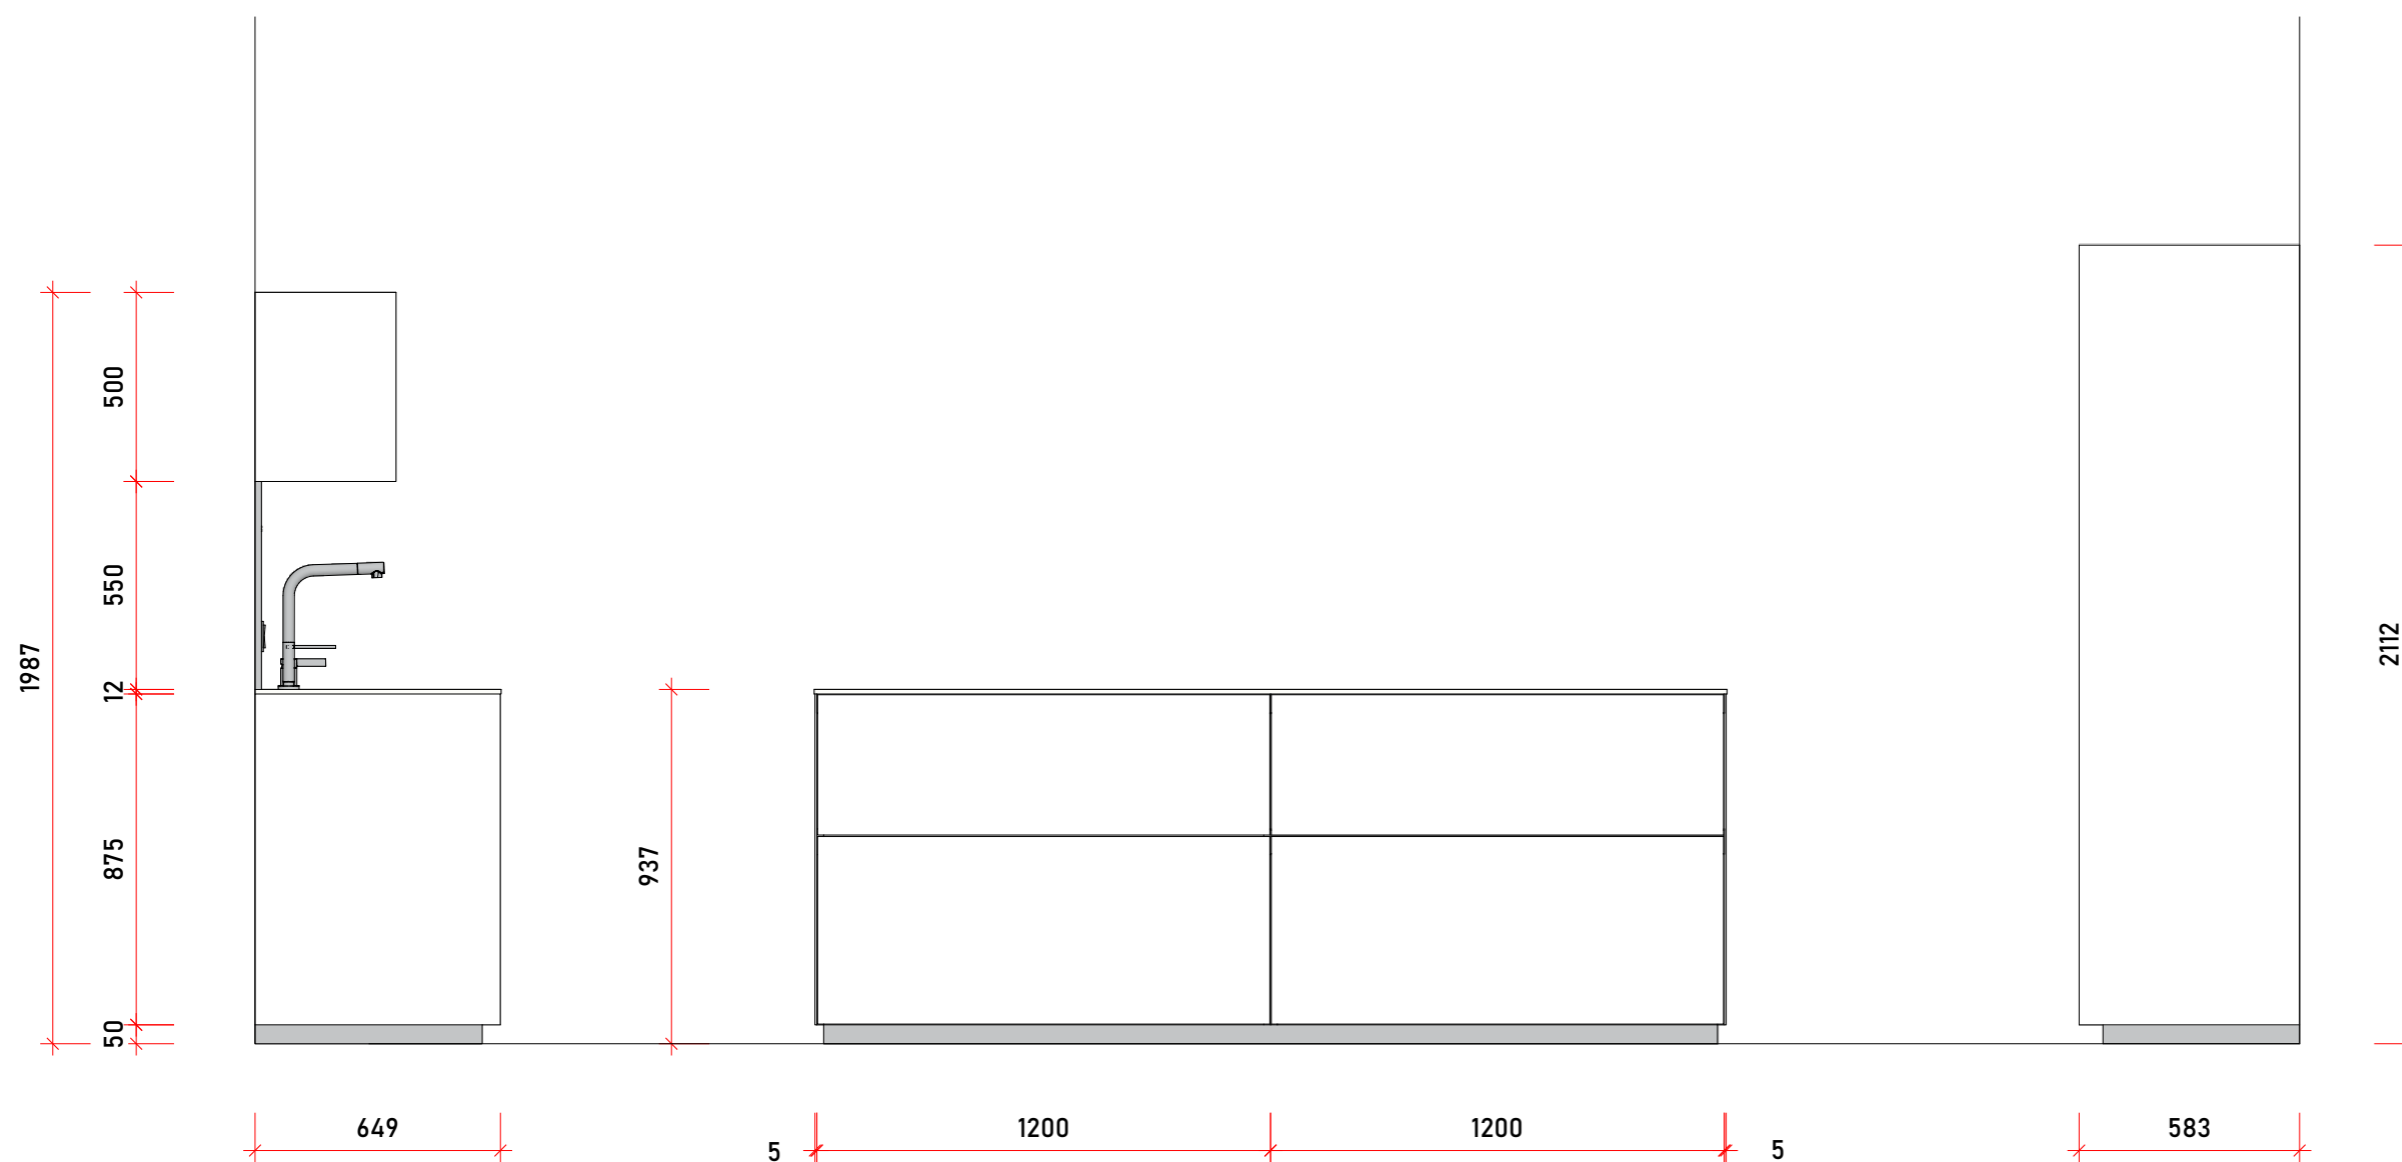

DVÍŘKA: MATNÉ SKLO

PRAC. DESKA: KERAMIKA  
SÍLA 12 MM

MADE IN GERMANY

DATUM  
30.06.2023

Strana: 02