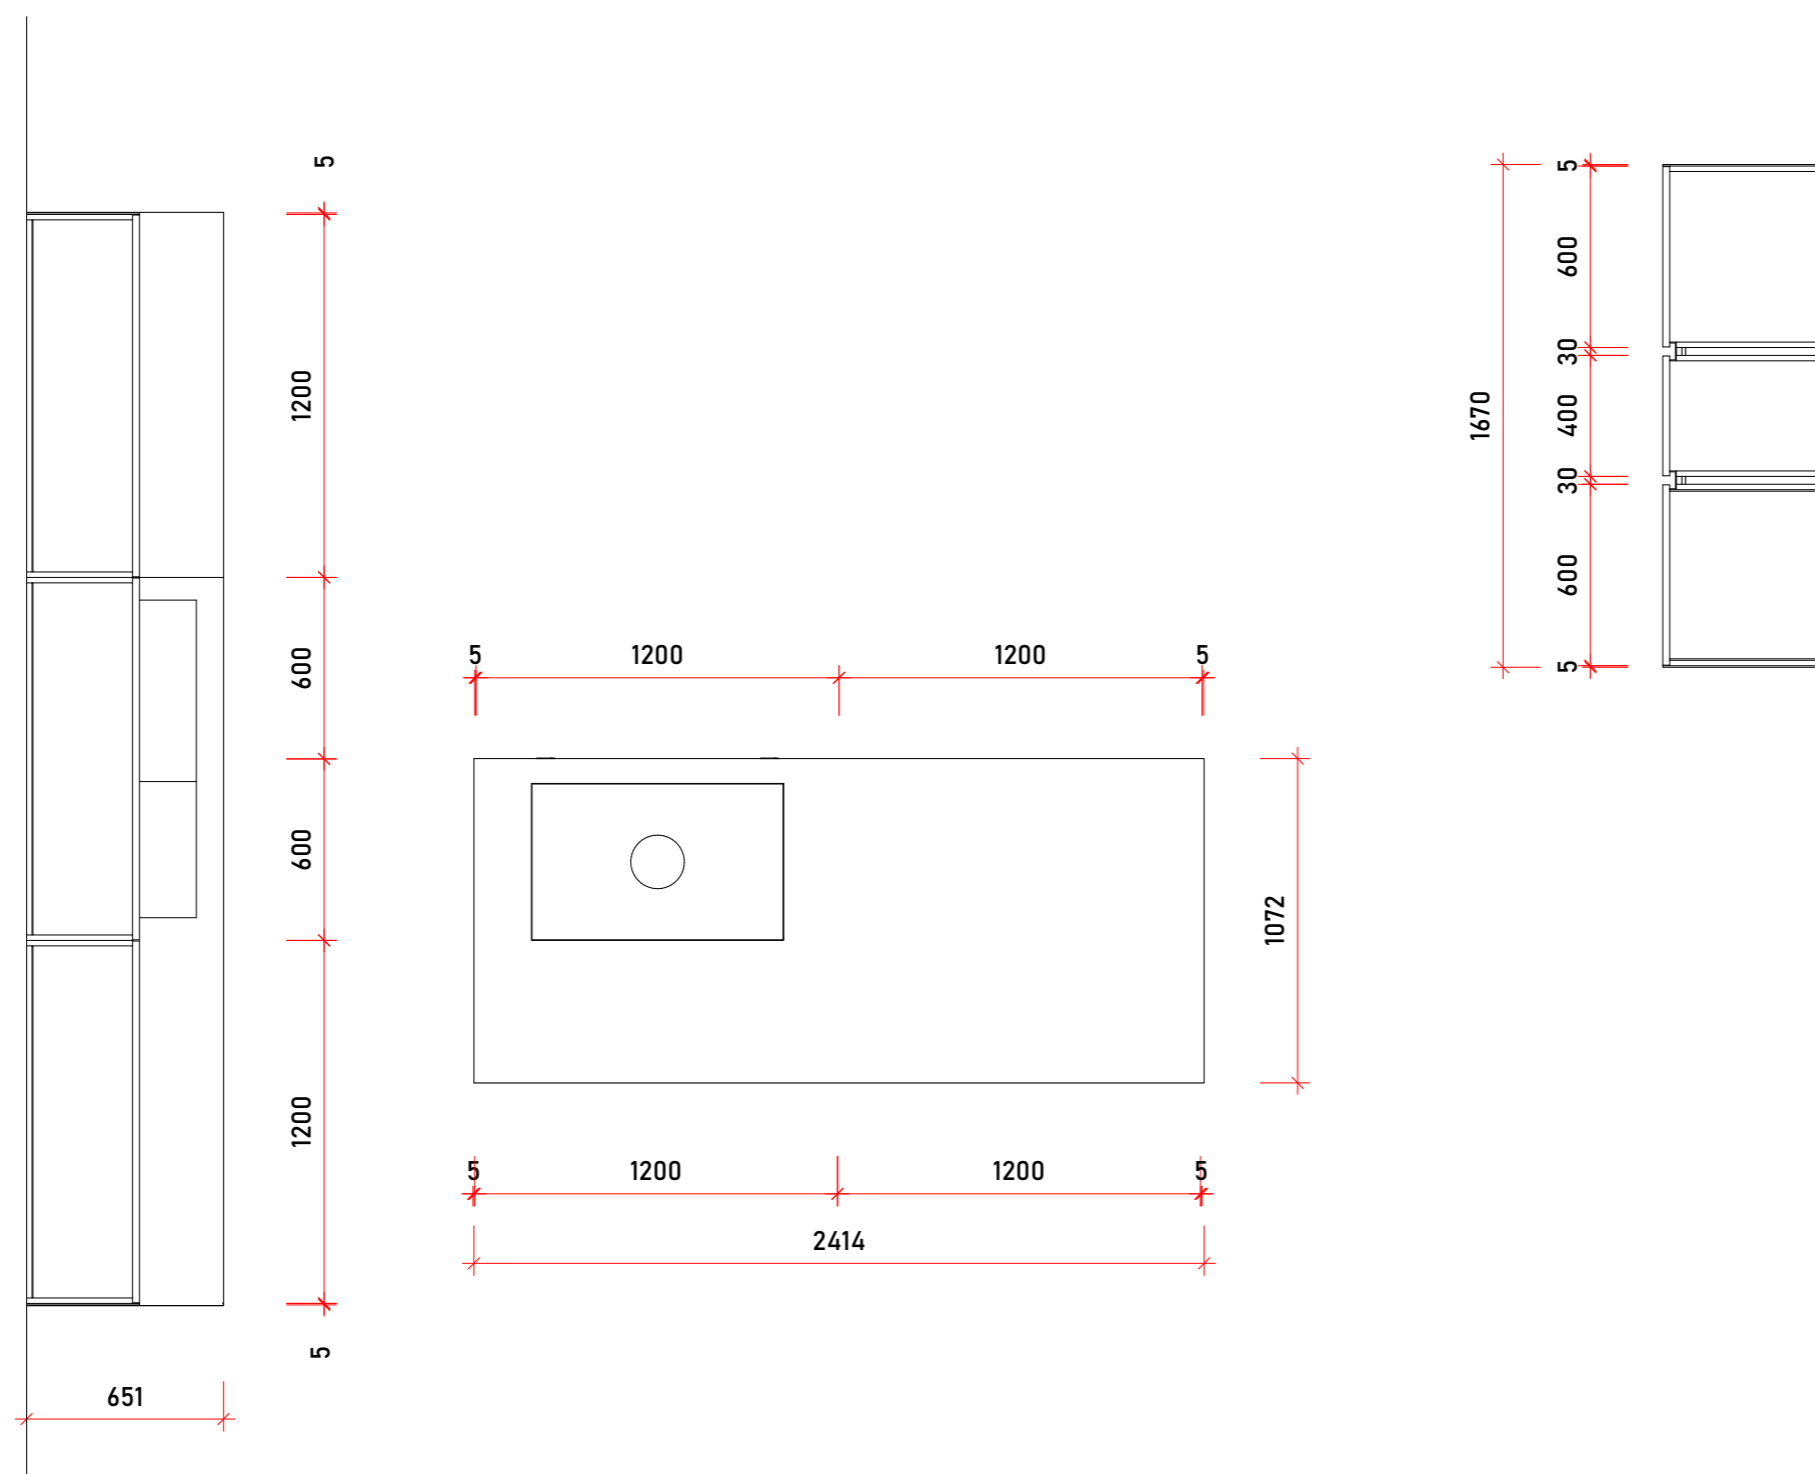

DVÍŘKA: MATNÉ SKLO

PRAC. DESKA: KERAMIKA  
SÍLA 12 MM

MADE IN GERMANY

1 : 25

A3

DATUM  
30.06.2023

Strana: 01

DVÍŘKA: MATNÉ SKLO

PRAC. DESKA: KERAMIKA  
SÍLA 12 MM

MADE IN GERMANY

DATUM  
30.06.2023

Strana: 02

DVÍŘKA: MATNÉ SKLO

PRAC. DESKA: KERAMIKA  
SÍLA 12 MM

MADE IN GERMANY

DATUM  
30.06.2023

Strana: 03

DVÍŘKA: MATNÉ SKLO

PRAC. DESKA: KERAMIKA  
SÍLA 12 MM

MADE IN GERMANY

DATUM  
30.06.2023

Strana: 05