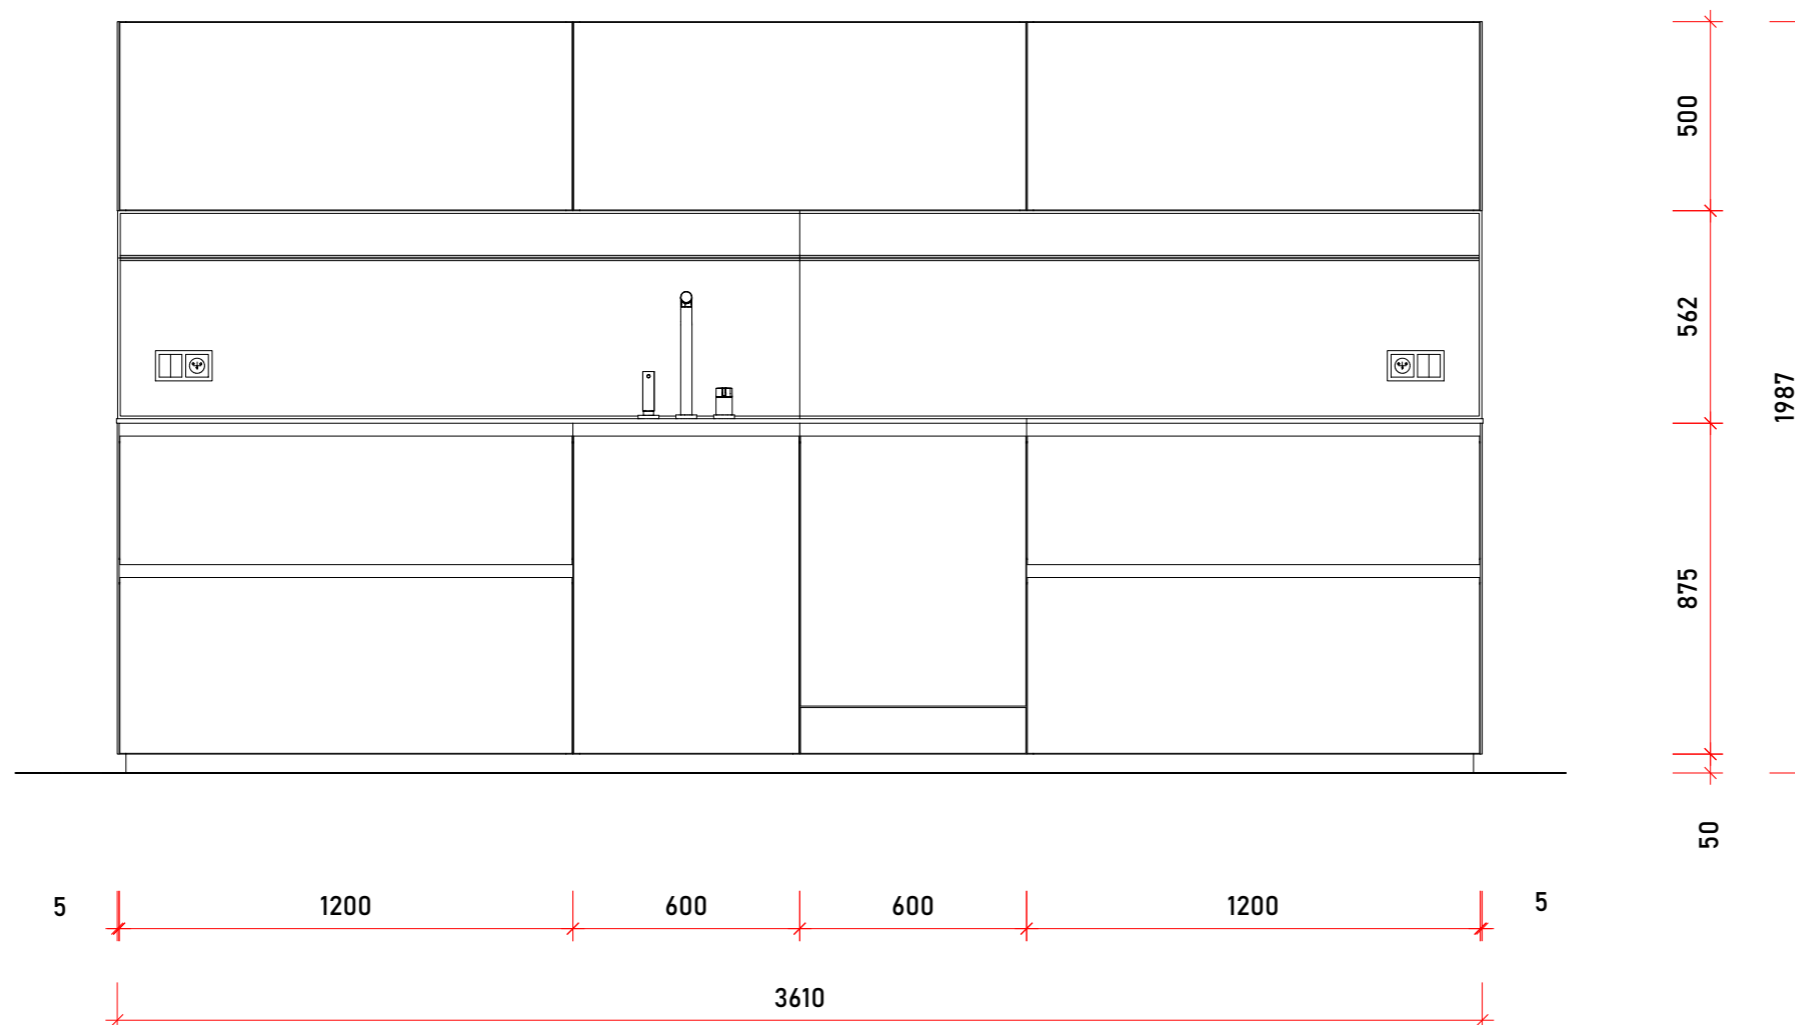

DVÍŘKA: MATNÉ SKLO

PRAC. DESKA: KERAMIKA  
SÍLA 12 MM

MADE IN GERMANY

DATUM  
30.06.2023

Strana: 03

DVÍŘKA: MATNÉ SKLO

PRAC. DESKA: KERAMIKA  
SÍLA 12 MM

MADE IN GERMANY

DATUM  
30.06.2023

Strana: 04

DVÍŘKA: MATNÉ SKLO

PRAC. DESKA: KERAMIKA  
SÍLA 12 MM

MADE IN GERMANY

DATUM  
30.06.2023

Strana: 05