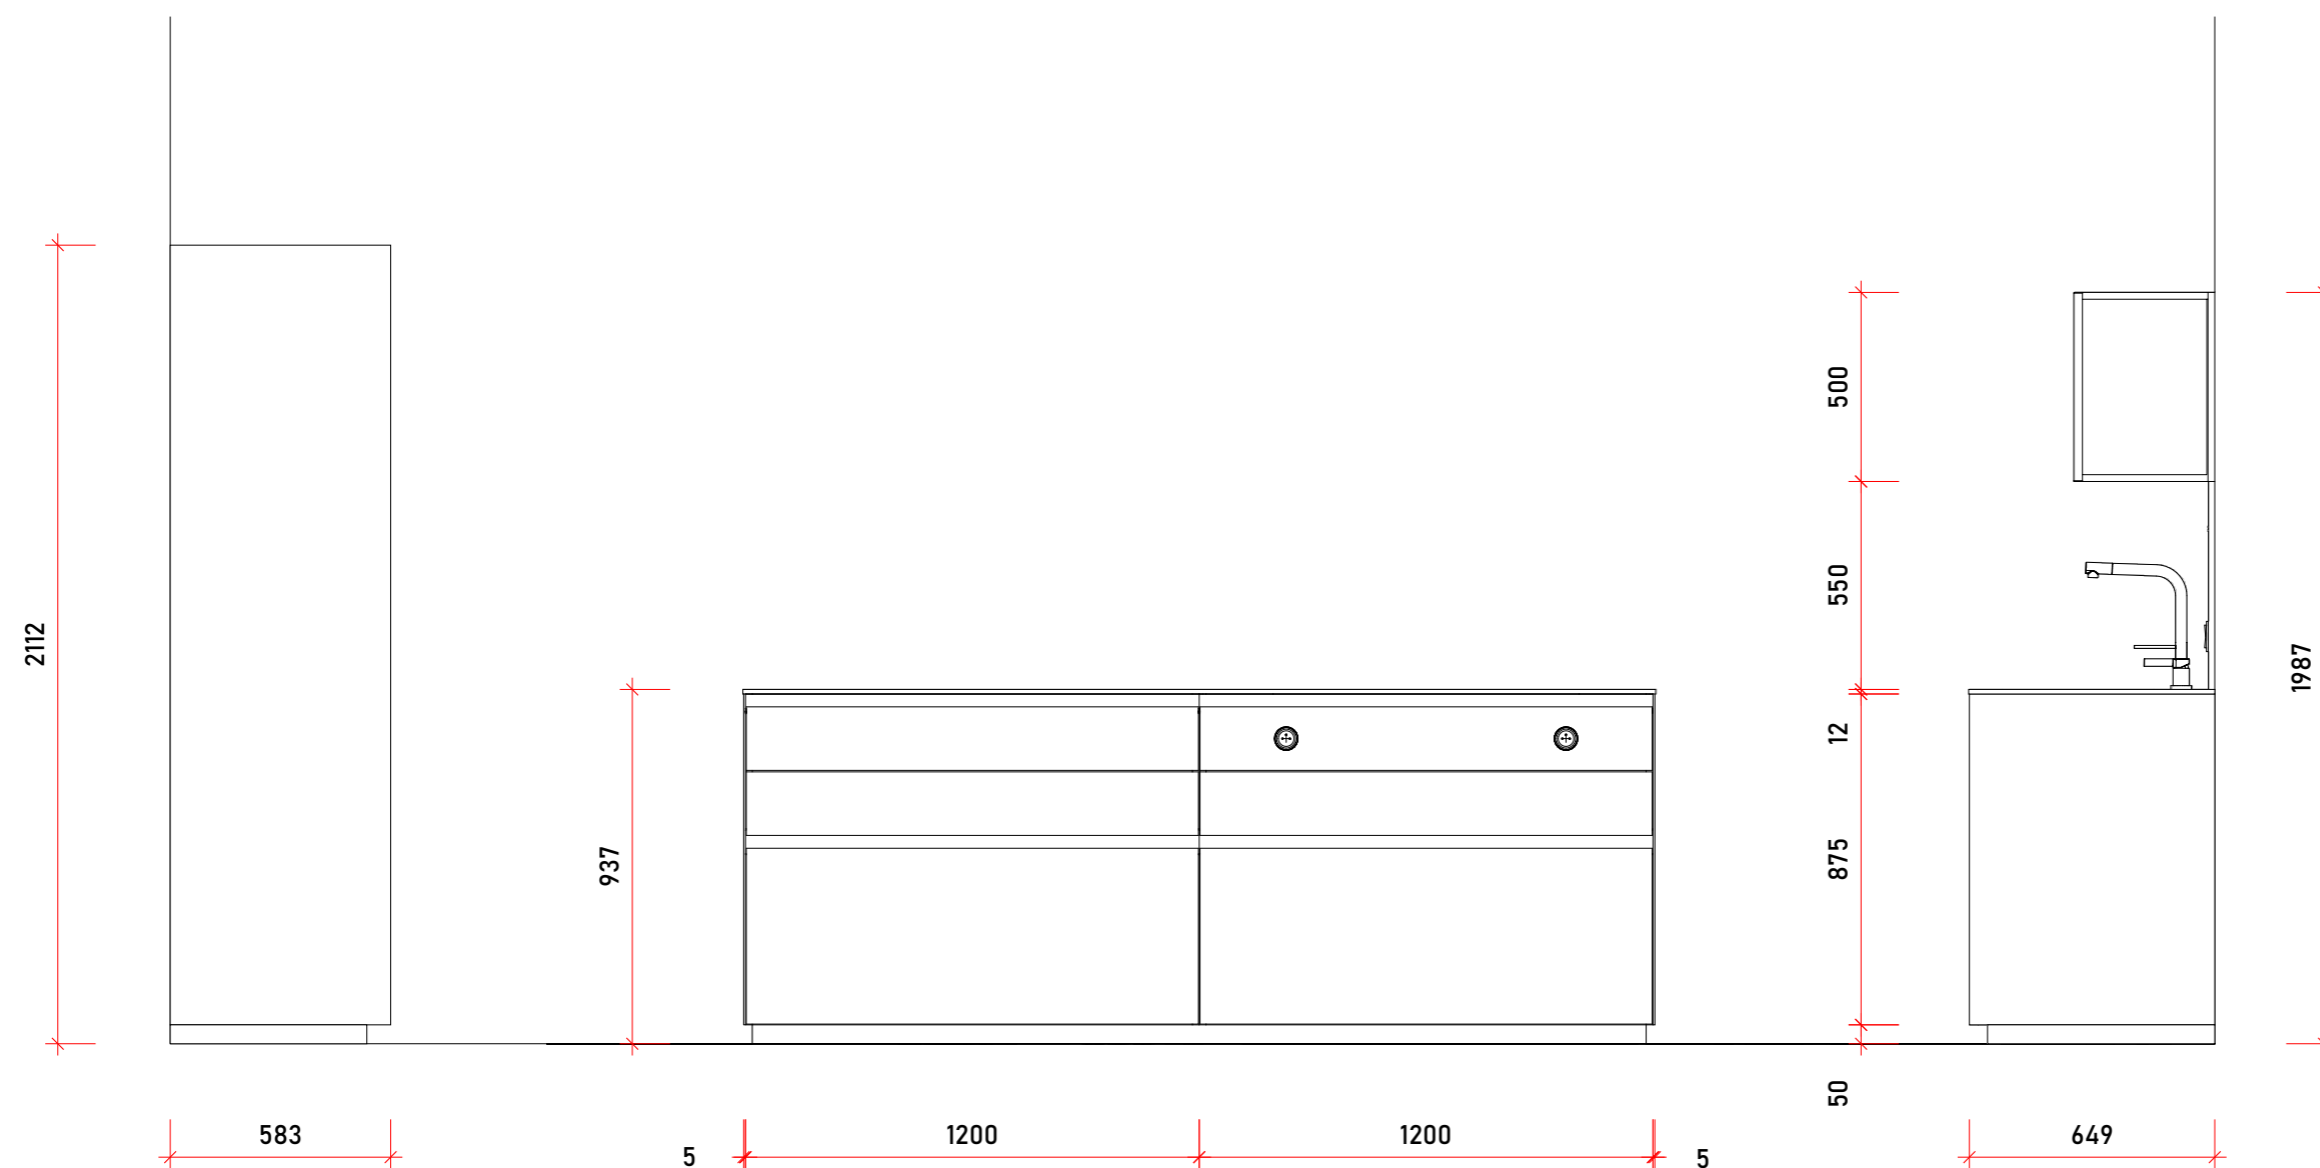

DVÍŘKA: MATNÉ SKLO

PRAC. DESKA: KERAMIKA  
SÍLA 12 MM

MADE IN GERMANY

DATUM  
30.06.2023

Strana: 03