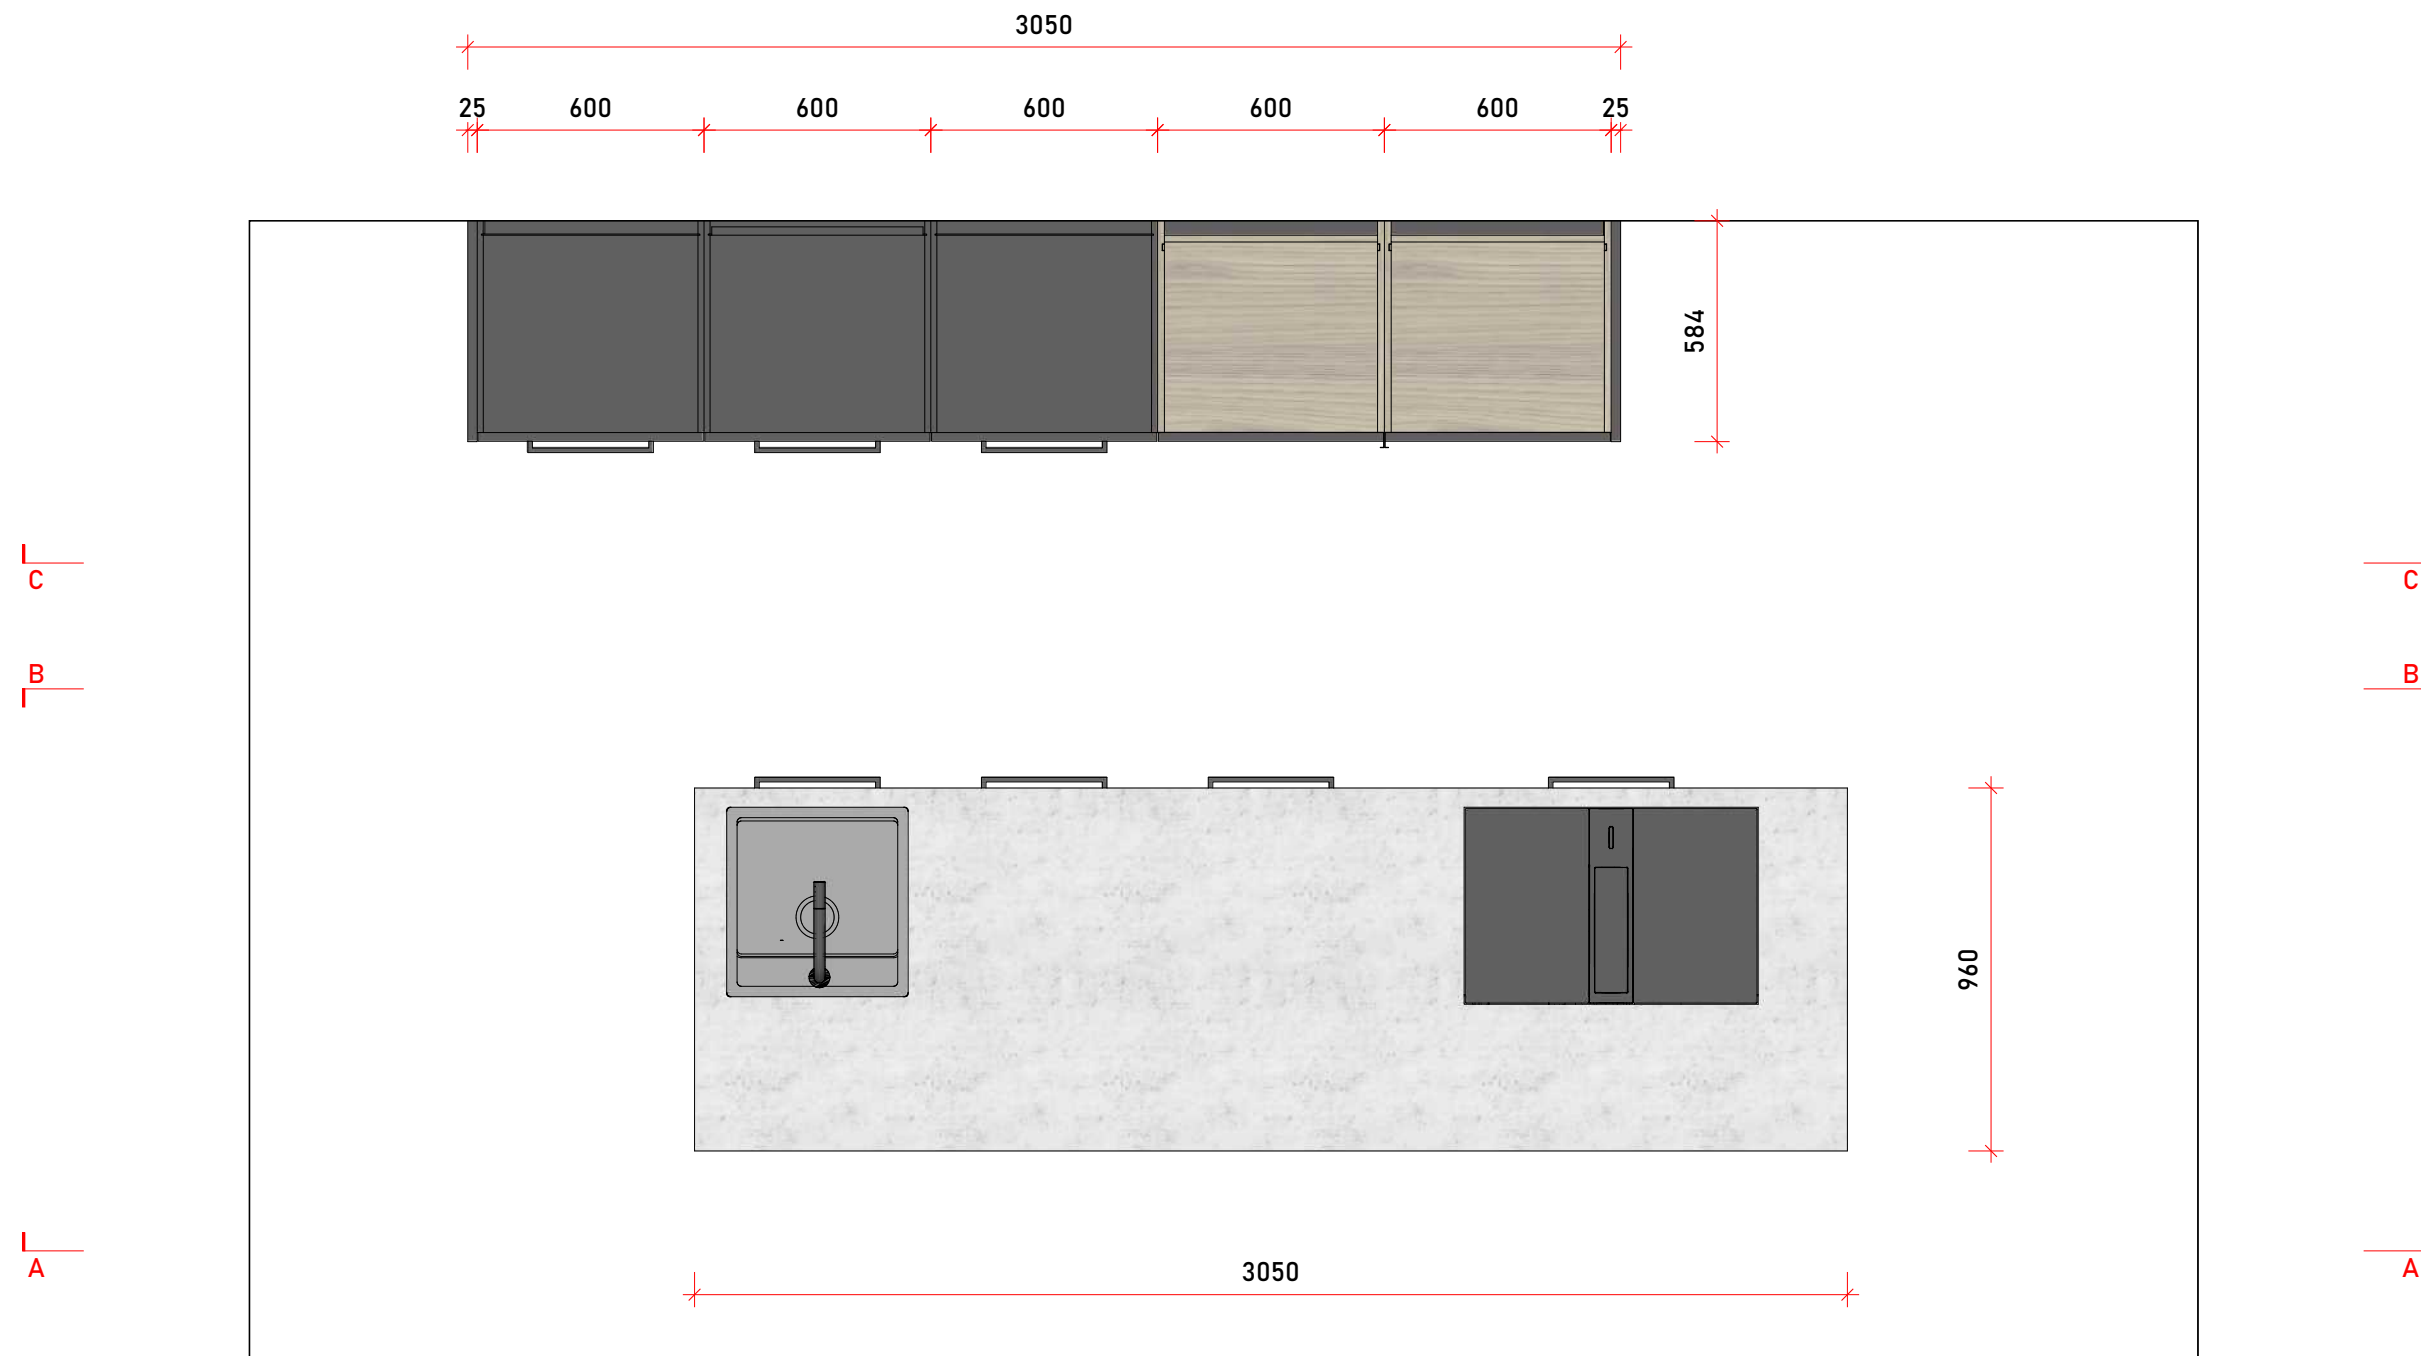

Prodejce:

Projekt:

Popis:

Datum:

Měřítko:

Strana:

minār

Minār Interiér s.r.o.
třída T.Bati 3890, 76001 Zlín
tel. 603 895 374
info@minarinterier.cz
www.minarinterier.cz

Nabídka expoziční kuchyně
výrobce: Nolte - Německo
ostrůvek: Portland / prava betonová
stěrka
vysoké skříně: Plus / matný lak

půdorys
dispozice kuchyně

20.10.2022

1:20

03