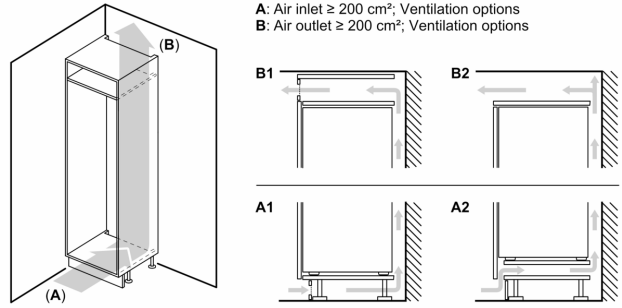

#### Rozměry

- rozměry spotřebiče (V x Š x H) : 177.2 cm x 54.1 cm x 54.8 cm
- rozměry niky (V x Š x H): 177.5 cm x 56.0 cm x 55.0 cm

#### Specifika

- Na základě výsledků normalizované zkoušky trvajících 24 hodin. Skutečná spotřeba energie závisí na způsobu použití a umístění spotřebiče.

iQ100, Vestavná chladnička s mrazákem dole, 177.2 x 54.1 cm  
KI86NNSF0

Rozměrové výkresy

rozměry v mm

Uvedené rozměry dveří nábytku platí pro polodrážku dveří 4 mm.

rozměry v mm

rozměry v mm