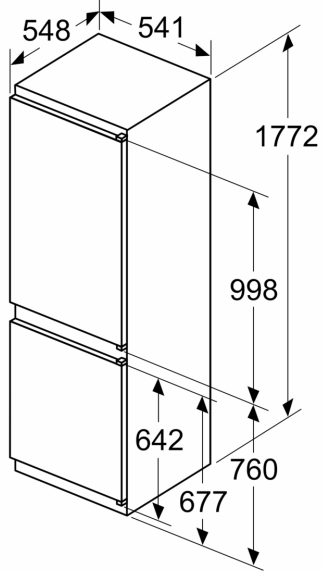

#### Rozměry

- rozměry spotřebiče (V x Š x H) : 177.2 cm x 54.1 cm x 54.8 cm
- rozměry niky (V x Š x H): 177.5 cm x 56.0 cm x 55.0 cm

Rozměrové výkresy

rozměry v mm

Uvedené rozměry dveří nábytku platí pro polodrážku dveří 4 mm.

rozměry v mm

rozměry v mm