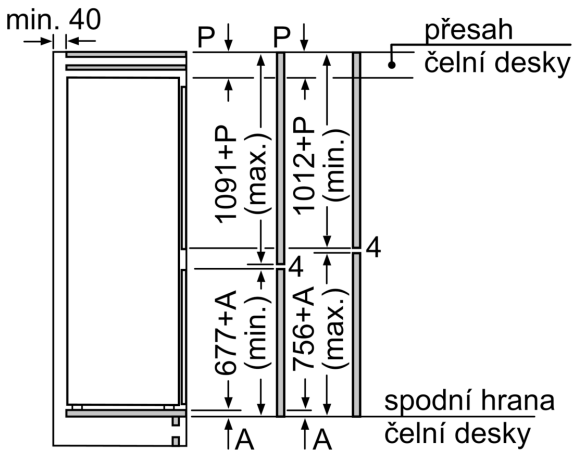

#### Rozměry

- rozměry spotřebiče (V x Š x H) : 177.2 cm x 54.1 cm x 54.8 cm
- rozměry niky (V x Š x H): 177.5 cm x 56.0 cm x 55.0 cm

Rozměrové výkresy

rozměry v mm

Uvedené rozměry dveří nábytku platí pro polodrážku dveří 4 mm.

rozměry v mm

rozměry v mm