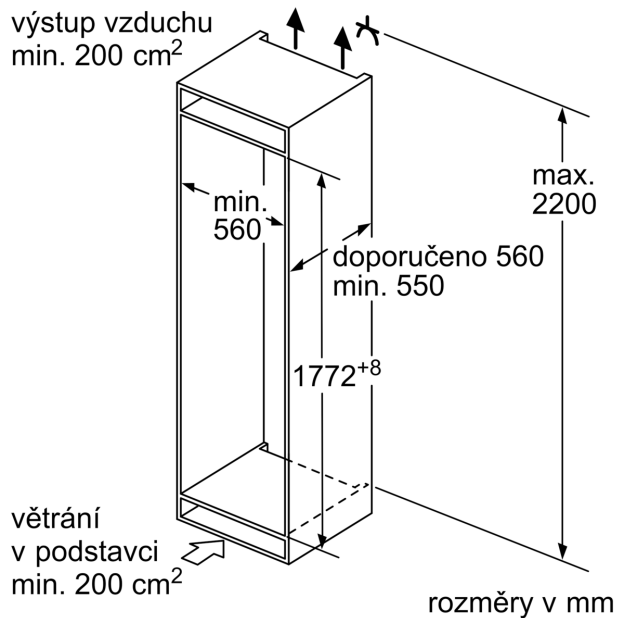

#### Rozměry

- rozměry spotřebiče (V x Š x H) : 177.2 cm x 54.1 cm x 54.8 cm
- rozměry niky (V x Š x H): 177.5 cm x 56.0 cm x 55.0 cm

#### Specifika

- Na základě výsledků normalizované zkoušky trvajících 24 hodin. Skutečná spotřeba energie závisí na způsobu použití a umístění spotřebiče.

iQ100, Vestavná chladnička s mrazákem dole, 177.2 x 54.1 cm  
KI86NNSF0

Rozměrové výkresy

rozměry v mm

Uvedené rozměry dveří nábytku platí pro polodrážku dveří 4 mm.

rozměry v mm

rozměry v mm