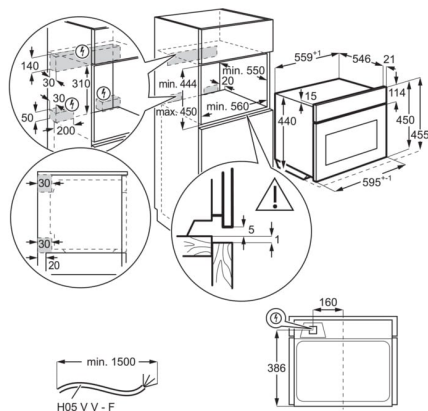

PSGBOV180DE0000H