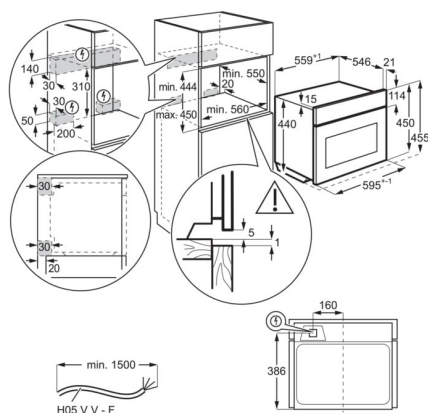

PSGBOV180DE0000H