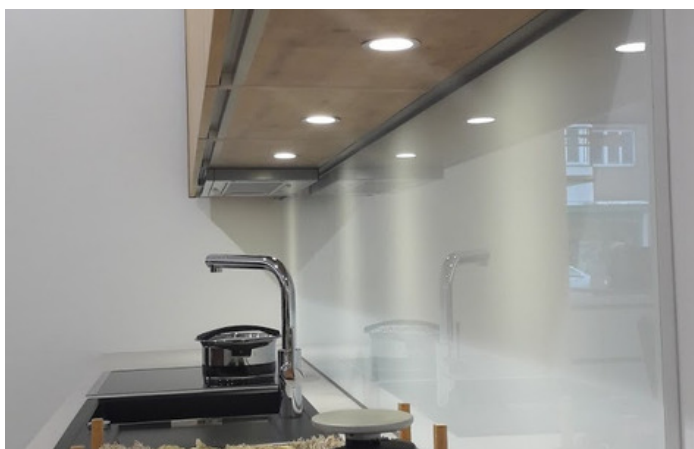

minář

Výrobce:
Schüller

Program:
FINO - ROCCA / lak lesk - dýha dub kartáčovaný

Výsuvy a kování:
C-motion s integrovaným tlumením

Pracovní deska:
DESIGNOVÝ LAMINÁT SÍLA 16 mm

Dispozice:
3200 x 2955 mm

8 dobržděných celovýsuvů C-motion (4 ks maxi
hloubka 66 cm)

výsuvy s designovými bočnicemi - kalené sklo
horní skříňky výška 104 cm

1 rohový hybný systém 2 x C-slide

1 příborník 60cm - stříbrný

1 organizér na potraviny 60cm - kov

1 organizér pro kořenky v horní skříňce

4 x LED vnitřní osvětlení výsuvů

4 x LED integrované podskříňkové osvětlení

odpadkový koš: sorter se servo pohonem , dózy
35L + 6L + 4,5L

obklad kalené sklo extra čiré

výsuvá elektrická 3 x zásuvka

cena:

135.860,- Kč / s DPH 15%